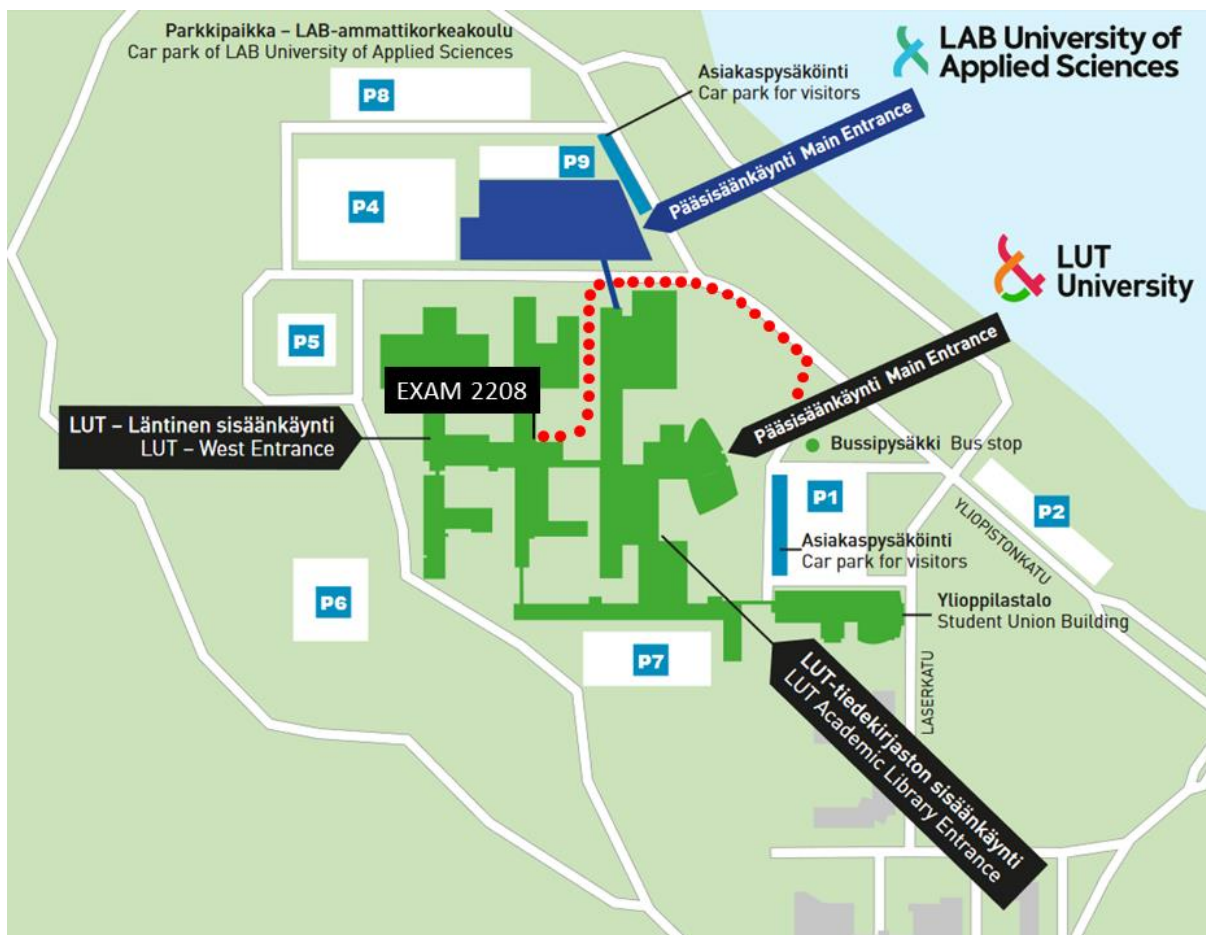

Kulku Lappeenrannan EXAM-tilaan lauantaisin vain 2-rakennuksen ulko-oven kautta

Lauantaisin sisäänkäynti rakennukseen toimii AINOASTAAN EXAM-tilan läheisyydessä olevasta ovesta. Katso ulko-oven sijainti alla olevasta kartasta.

Katso myös: [video kävelyreitistä LUTin pääsisäänkäynniltä EXAM-tilaan](#).

Jos et ole käyttänyt ”lutikkaa” eli henkilökohtaista kulunvalvonta-avaintasi pitkään aikaan, tarkista etukäteen yliopistomestareilta (huone 1133, s-posti tilapalvelut@lut.fi, puhelin +358 29 4462669, ma-pe klo 8-16) että lutikka toimii ja on voimassa.

Entrance to Lappeenranta EXAM hall on Saturdays only via the 2nd building door

On Saturdays, entrance to the building works ONLY via the door next to EXAM hall. The location of the entrance to the building is shown on the map below.

Kävelyreitti EXAM-tilaan LUT-yliopiston pääsisääntähtniltä
Walking route to the EXAM hall from the LUT Main Entrance